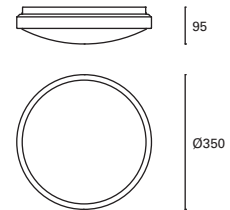

LED

W TOTAL 18,8W	LED 16,2W 1880 lm 3000°k	30.000 h	Included 100-240V 50-60Hz	Clase I	IP23	5	✓

LED

DE-0314-ALU

W TOTAL 25,3W	LED 22,8W 2300 lm 3000°k	30.000 h	Included 100-240V 50-60Hz	Clase I	IP23	5	✓