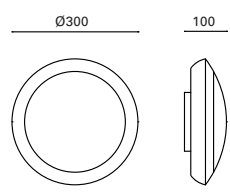

- PX-0142-GRI ●
- PX-0142-NEG ●

E27
Max.20W
L 150 mm -
Ø 50 mm
V/Hz
100-240V
50-60Hz
 Class II
 12
 IP65
 Sea Side
Suitable
 IK10
 ✓