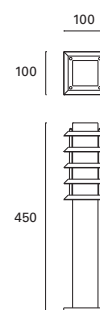

PX-0030-MAR ●

E27
Max.20W
L 140 mm -
Ø 42 mm

V/Hz
100-240V
50-60Hz

Class I

6

IP55

IK08

✓