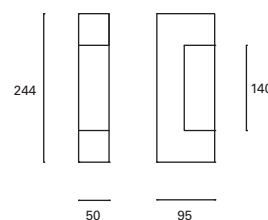

LED

W TOTAL 6,6W	LED 5,3W 500 lm 4000°k	30.000 h	Included 100-240V 50-60Hz	Clase I	10	IP44	IK05	✓

*
Incluye sensor de nocturnidad y movimiento. La duración del encendido puede ir de 10 segundos a 4 minutos. La sensibilidad también es ajustable, de 10 lux a 3000 lux. Detecta movimiento de 6m a 12m en un ángulo de 120 grados.

It includes twilight and motion sensor. Ignition duration is from 10 seconds to 4 minutes. It's also possible to adjust the sensibility, from 10 lux to 3000 lux. It detects movement from 6m to 12m and the detection angle is 120 degrees.

Le crépuscule et le capteur de mouvement sont inclus. La durée d'allumage est de 10 secondes à 4 minutes. Il est aussi possible d'ajuster la sensibilité, de 10 lux jusqu'à 3000 lux. Le mouvement peut se détecter de 6m jusqu'à 12m et l'angle de détection est de 120 degrés.