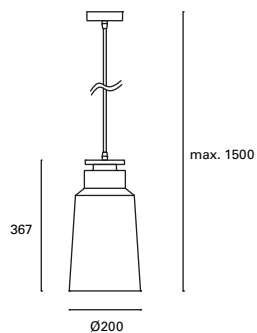

Regulable en altura hasta 175 cm.
Height adjustable up to 175 cm.
Réglable en hauteur jusqu'à 175 cm.

DE-0235-AZP ●

 E-27
 Max. 60W
 Ø 150 mm

V/Hz
 100-240V
 50-60Hz

 Clase I

 IP20

 2

 ✓