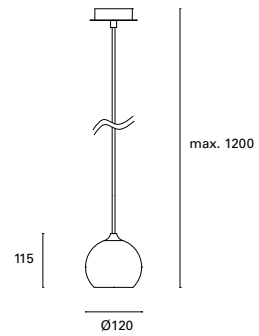

DE-0224-CRO ●

3xGU10 LED
3xMax. 7W
L 54 mm -
Ø 50 mm

V/Hz
100-240V
50-60Hz

Clase I

IP20

4

✓