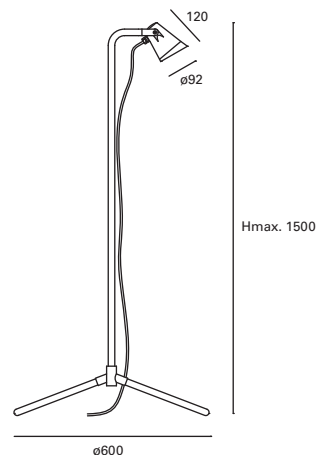

Altura regulable
1'10m - 1'50m.

Adjustable height
1'10m - 1'50m.

Réglable en hauteur
1'10m - 1'50m.

PX-0365-NEG ●

	V/Hz							
GU10 Max. 35W L 60 mm - Ø 55 mm	100-240V 50-60Hz	Class I	10	IP65	180°	0,2 M	4,5 m Included	✓