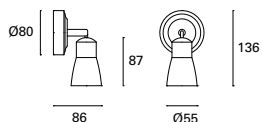

Marrón
Brown
Brun

DE-0225-MAR ●

 GU10 LED
 Max.7W
 L 54 mm -
 Ø 50 mm

V/Hz 100-240V
 50-60Hz

 Class I

 24

 350°

 90°