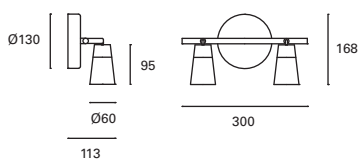

W TOTAL
12W

LED
10W
1400 lm
3000°k

30.000 h

Included
100-240V
50-60Hz

Class I

12

28°

350°

90°

✓