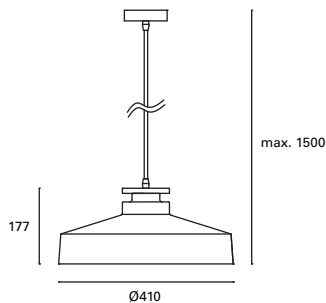

Nube

MAT Acero
Steel
Acier

Rojo teja
Brick red
Rouge tuile

Gris marengo
Charcoal grey
Gris marengo

Blanco
White
Blanc

Regulable en altura hasta 150 cm.
Height adjustable up to 150 cm.
Réglable en hauteur jusqu'à 150 cm.