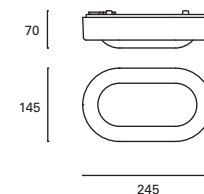

Resistente al agua a presión.
Apto para instalar en primera
línea de mar.

High pressure water resistant.
Suitable for installation close to
the sea.

Eau à haute pression résistant.
Convient pour les installations
en face de la mer.