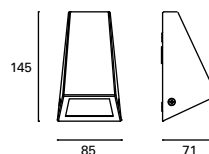

PX-1901-BLA ○
PX-1901-GRI ●
PX-1901-NEG ●

E-27
Max. 60W
L 120 mm -
Ø 60 mm
V/Hz
100-240V
50-60Hz
Class I
10
IP44
IK03
0,5 M
√