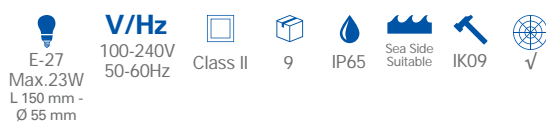

Resistente al agua a presión.
Apto para instalar en primera línea de mar.

High pressure water resistant.
Suitable for installation close to the sea.

Eau à haute pression résistant.
Convient pour les installations en face de la mer.

PX-0352-BLA ○

PX-0352-GRI ●

PX-0352-NEG ●