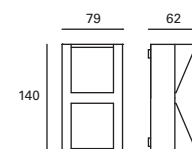

📦
20

💧
IP54

🌐
✓

Karen

MAT Acero Steel Acier

DIF Cristal Glass Verre

Blanco White Blanc

Gris Grey Gris