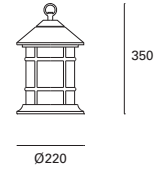

V/Hz
 100-240V
 50-60Hz

 Class I

 6

 IP23

 IK02

 ✓

PX-0024-OXI ●

 E27
 Max. 100W
 L 180 mm