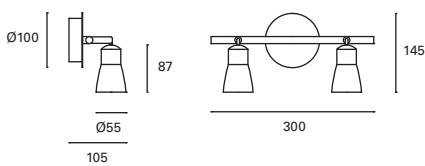

2xGU10 LED 2xMax. 7W L 54 mm - Ø 50 mm
100-240V 50-60Hz
Class I
12
350°
90°
✓