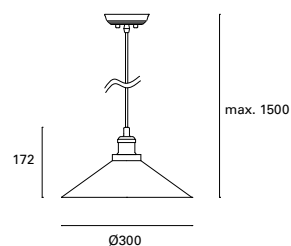

*
Regulable en altura hasta 150 cm.
Height adjustable up to 150 cm.
Réglable en hauteur jusqu'à 150 cm.