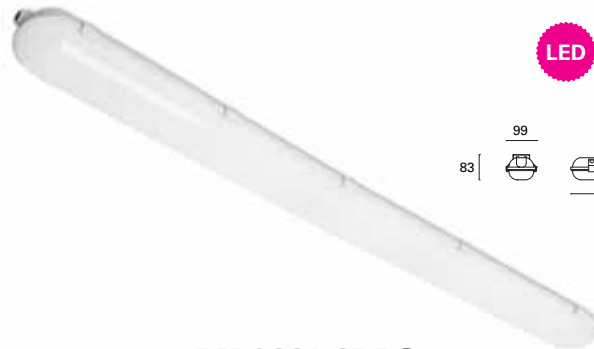

LED

PX-0221-GRI ●

W TOTAL 39W	LED 35,6W 3550 lm 4000k	⌚ 30.000 h	📦 Included 100-240V 50-60Hz	□ Class II	📦 8	💧 IP65	🏠 Sea Side Suitable	🔧 IK10	🌐 ✓