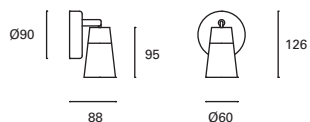

Vitro

MAT Acero
Steel
Acier

Cromo
Chrome
Chrome