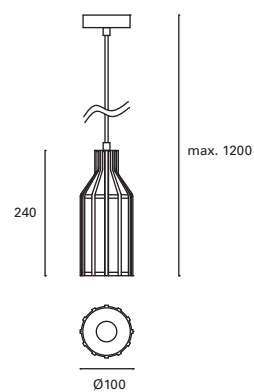

Pray

MAT Acero
Steel
Acier

Negro
Black
Noir

DE-0182-NEG ●

*
Regulable en altura hasta 120 cm.
Height adjustable up to 120 cm.
Réglable en hauteur jusqu'à 120 cm.

E-27
 Max.60W
 L 130 mm -
 Ø 85 mm
V/Hz
 100-240V
 50-60Hz
 Class I
 24
 ✓