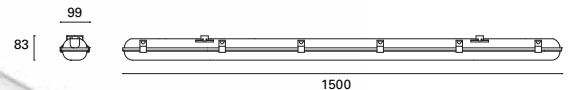

PX-0222-GRI ●

W TOTAL 57W	LED 54W 5500 lm 4000k	⌚ 30.000 h	📦 Included 100-240V 50-60Hz	□ Class II	📦 8	💧 IP65	🏠 Sea Side Suitable	🔧 IK10	🌐 ✓