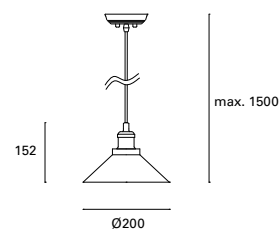

*
Detalles en acabado patiné.
Details in antique brass finish.
Détails en finition patinée.