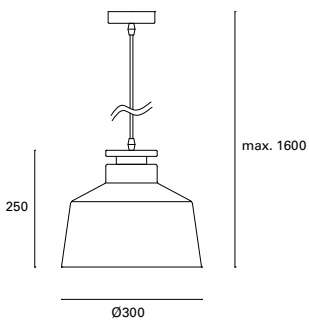

*
Detalle en madera natural.
Detail in natural wood.
Détail en bois naturel.