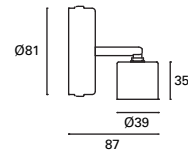

GU10
Max. 50W
L 55 mm -
Ø 50 mm

V/Hz
100-240V
50-60Hz

Class I

40

355°

90°

0,5 M

✓

TC-2601-SAT ●