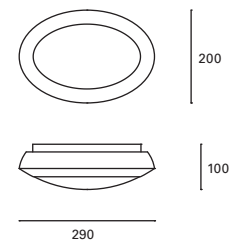

Ford

MAT Policarbonato + ABS
Polycarbonate + ABS
Polycarbonate + ABS

DIF Policarbonato
Polycarbonate
Polycarbonate

Blanco
White
Blanc

Gris
Grey
Gris

Negro
Black
Noir

- PX-0247-GRI ● 3000°K 1112 lm
- PX-0247-NEG ● 3000°K 1112 lm
- PX-0248-GRI ● 4000°K 1224 lm
- PX-0248-NEG ● 4000°K 1224 lm

W
TOTAL
12,5W
LED
11W
 30.000 h
 Included
100-240V
50-60Hz
 Class II
 6
 IP65
 Sea Side
Suitable
 IK10
 ✓

- PX-0142-GRI ●
- PX-0142-NEG ●

E27
Max.20W
L 150 mm -
Ø 50 mm
V/Hz
100-240V
50-60Hz
 Class II
 12
 IP65
 Sea Side
Suitable
 IK10
 ✓