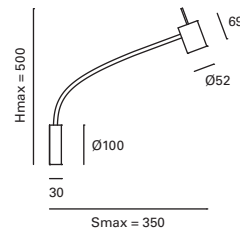

GU10 LED
Max. 7W
L 55 mm -
Ø 50 mm
V/Hz
100-240V
50-60Hz
Class I
20

Crobat

MAT Policarbonato
Polycarbonate
Polycarbonate

DIF Policarbonato
Polycarbonate
Polycarbonatee

Blanco
White
Blanc

Negro
Black
Noir