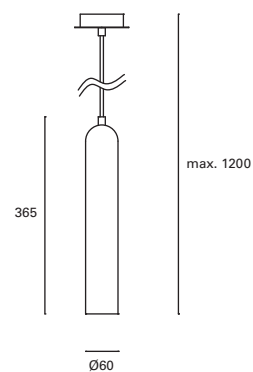

Dixie

MAT Aluminio Aluminium Aluminium

Oro Gold Or

Cobre Copper Cuiver

DE-0267-ORO ●
DE-0267-COR ●

*
Regulable en altura hasta 200 cm.
Height adjustable up to 200 cm.
Réglable en hauteur jusqu'à 200 cm.

E-27 Max.60W
V/Hz 100-240V 50-60Hz
Clase I
IP20
8
√

Linux

MAT Acero Steel Acier

Níquel satinado Satin nickel Nickel satiné

DE-0183-SAT ●

*
Regulable en altura hasta 120 cm.
Height adjustable up to 120 cm.
Réglable en hauteur jusqu'à 120 cm.

GU10 LED Max.7W
V/Hz 100-240V 50-60Hz
Class I
12
√