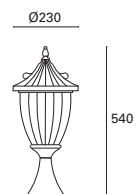

PX-0241-OXI ●

E27
Max. 100W
L 167 mm
 V/Hz
100-240V
50-60Hz
 Class I
 4
 IP23
 IK05
 ✓

PX-0244-OXI ●

E27
Max. 100W
L 167 mm -
Ø 51 mm
 V/Hz
100-240V
50-60Hz
 Class I
 4
 IP23
 IK05
 ✓

PX-0242-OXI ●

1 IK05

PX-0243-OXI ●