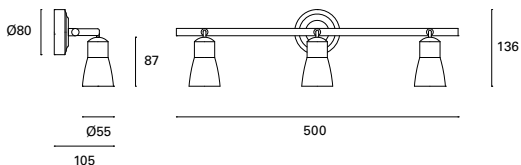

3xGU10 LED
3xMax.7W
L 54 mm -
Ø 50 mm

V/Hz 100-240V
50-60Hz

Class I

12

350°

90°

✓