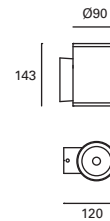

*
 Para iluminar sólo hacia abajo.
 To light only downward.
 Pour allumer seulement à la
 baisse.

Orion

MAT Aluminio
Aluminium
Aluminium

DIF Cristal
Glass
Verre

● Gris
Grey
Gris

● Negro
Black
Noir

PX-0378-GRI ●
PX-0378-NEG ●