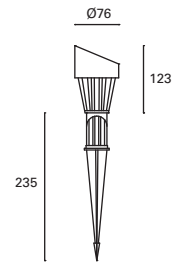

* Luz verde ideal para iluminar jardines.
Resistente al agua a presión.
Ideal for illuminating gardens with green light.
High pressure water resistant.
Idéal pour éclairer les jardins avec de la lumière verte.
Résistant à l'eau sous pression.

W TOTAL 5,6W   **LED** 6W GREEN 420 lm   30.000 h   Included 100-240V 50-60Hz   Class II   20   IP65   IK08   38°   150°   0,25 m   Included   ✓