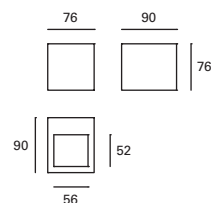

W TOTAL 5,8W **LED** 4,5W 300 lm 3000k
33.000 h Included 100-240V 50-60Hz Class II 50 ✓