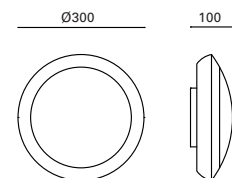

	V/Hz					
2xE27 2xMax.20W L 150 mm - Ø 50 mm	100-240V 50-60Hz	Class II	6	IP65	Sea Side Suitable	IK10

Rhino

MAT Policarbonato
Polycarbonate
Polycarbonate

DIF Policarbonato
Polycarbonate
Polycarbonate

Gris urbano
Urban grey
Gris urbain