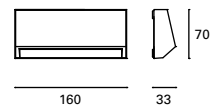

Grove

MAT Polycarbonato + ABS
Polycarbonate + ABS
Polycarbonate + ABS

DIF Polycarbonato
Polycarbonate
Polycarbonate

Blanco White Blanc + Gris Grey Gris + Negro Black Noir

W TOTAL 1,6W | **LED** 1,4W 200 lm 4000°K | 30.000 h | Included 100-240V 50-60Hz | Class II | 40 | IP65 | Sea Side Suitable | IK10 | ✓

*
Incluye filtro para recrear luz cálida 3000°K.
It includes filter to recreate warm light 3000°K.
Comprend filtre à recréer une lumière chaude 3000°K.

W TOTAL 2,9W | **LED** 2,5W 350 lm 4000°K | 30.000 h | Included 100-240V 50-60Hz | Class II | 24 | IP65 | Sea Side Suitable | IK10 | ✓

*
Resistente al agua a presión.
Apto para instalar en primera línea de mar.

High pressure water resistant.
Suitable for installation close to the sea.

Eau à haute pression résistant.
Convient pour les installations en face de la mer.

W TOTAL 3,7W | **LED** 3,1W 340 lm 4000°K | 30.000 h | Included 220-240V 50-60Hz | Class II | 24 | IP54 | Sea Side Suitable | IK10 | ✓

*
PX-0095-GRI:
3 tapas incluidas
PX-0095-GRI:
3 covers included
PX-0095-GRI:
3 couvertures inclus