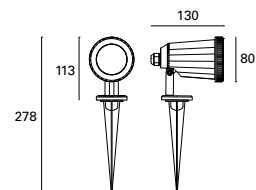

Neo

MAT Policarbonato + ABS
Polycarbonate + ABS
Polycarbonate + ABS

DIF Policarbonato
Polycarbonate
Polycarbonate

Negro
Black
Noir

LED

PX-0374-NEG ●

W TOTAL 6W	LED 4,5W 500 lm 3000°k	50.000 h	Included 100-240V 50-60Hz	Clase I	16	IP65	Sea Side Suitable	90°	Included	✓

Tidian

*

Resistente al agua a presión.
Apto para instalar en primera
línea de mar.

High pressure water resistant.
Suitable for installation close to
the sea.

Eau à haute pression résistant.
Convient pour les installations
en face de la mer.

GU10 Max. 35W L 60 mm - Ø 58 mm	V/Hz 100-240V 50-60Hz	Clase II	20	IP65	Sea Side Suitable	IK07	60°	90°	0,2 M	Included	✓