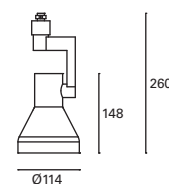

Compatible avec rail monophasé.
Projecteur PAR-30.

Cone

Acero
Steel
Acier

Blanco mate
White matt
Blanc mat

TC-0316-BLA ○

Compatible con carril monofásico.
Recomendable lámparas Par-30 LED.

Compatible with single PhaseTrack.
Recommended for use with Par-30 LED.