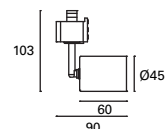

Compatible avec rail monophasé.
Lampes PAR-30 LED conseillées.

Spoty TR

MAT Acero
Steel
Acier

Blanco mate
White matt
Blanc mat

TC-1600-BLA ○

TC-2600-BLA ○

Compatible con carril monofásico.
Compatible with single Phase Track.
Compatible avec rail monophasé.