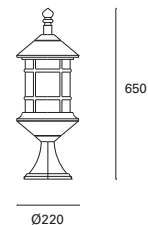

Siros

MAT
Aluminio
Aluminium
Aluminium

DIF
Cristal burbuja
Bubbled glass
Verre à bulles

Marrón óxido
Rusty brown
Marron rouille

E27
Max. 100W
L 180 mm

V/Hz
100-240V
50-60Hz

Class I

6

IP23

IK02

✓

E27
Max. 100W
L 180 mm

V/Hz
100-240V
50-60Hz

Class I

4

IP23

IK02

✓

E27
Max. 100W
L 180 mm

V/Hz
100-240V
50-60Hz

Class I

6

IP23

IK02

✓