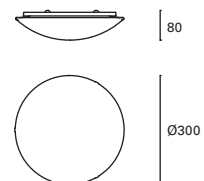

W TOTAL 13,2W
LED 10,5W
1250 lm
3000k

30.000 h

Included
100-240V
50-60Hz

Clase I

5

IP20

✓

DE-0311-CRI ○