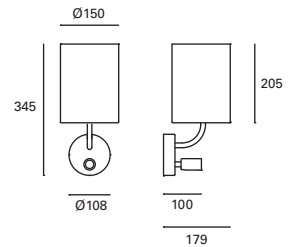

DE-0383-SAT

E-27
Max. 40W
L 180 mm

V/Hz
100-240V
50-60Hz

Clase II

4