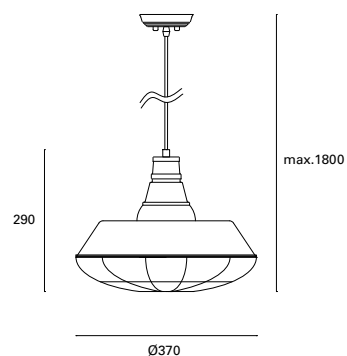

Belle

MAT Acero
Steel
Acier

Negro
Black
Noir

Accesorio extraíble.
Removable accessory.
Accessoire amovible.

Regulable en altura hasta 180 cm.
Height adjustable up to 180 cm.
Réglable en hauteur jusqu'à 180 cm.

DE-0228-NEG ●

E-27
Max. 60W
L 200 mm -
Ø 100 mm

V/Hz
100-240V
50-60Hz

Clase I

IP20

2

✓