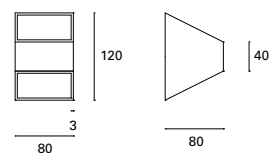

DE-0229-BLA ○

W
TOTAL
5,8W

LED
4,6W
420 lm
3000k

30.000 h

Included
100-240V
50-60Hz

Class I

20

IP20

✓