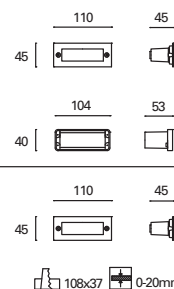

*
Difusor antideslumbramiento.
Anti-glare diffuser.
Le diffuseur empêche
l'éblouissement.

W
TOTAL
1,3W
LED
1W
150 lm
3000°K
30.000 h
Included
100-240V
50-60Hz
Class II
40
IP54
IK10
0,25 m
Included

108x37 0-20mm