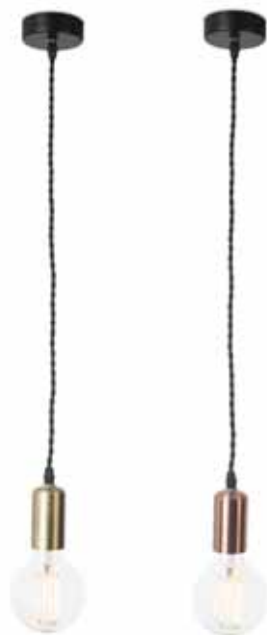

 4

 ✓

*
Ajustable.
Adjustable.
Réglable.

*
Regulable en altura hasta 120 cm.
Height adjustable up to 120 cm.
Réglable en hauteur jusqu'à 120 cm.

Dixie

MAT Aluminio Aluminium Aluminium

Oro Gold Or

Cobre Copper Cuiver