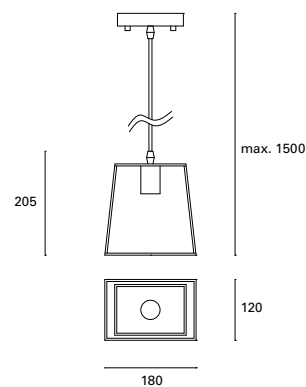

Boxy

MAT Acero
Steel
Acier

Negro
Black
Noir

*
Detalle en acabado cobre.
Detail in copper finish.
Détail en finition cuivre.

*
Regulable en altura hasta 150 cm.
Height adjustable up to 150 cm.
Réglable en hauteur jusqu'à 150 cm.

E-27
Max.60W
L 135 mm -
Ø 115 mm
V/Hz
100-240V
50-60Hz
Clase I
IP20
12
✓

Pray

MAT Acero
Steel
Acier

Negro
Black
Noir

*
Regulable en altura hasta 120 cm.
Height adjustable up to 120 cm.
Réglable en hauteur jusqu'à 120 cm.

E-27
Max.60W
L 130 mm -
Ø 85 mm
V/Hz
100-240V
50-60Hz
Class I
24
✓