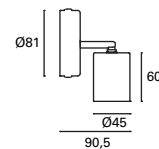

E27 Par 38
Max. 100W

V/Hz
100-240V
50-60Hz

Class I

40

355°

90°

0,5 M

✓