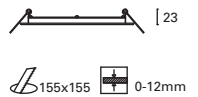

TC-0154 / TC-0155