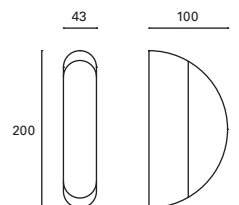

Noa

Aluminio
Aluminium
Aluminium

Polycarbonato
Polycarbonate
Polycarbonate

Blanco
White
Blanc

Gris
Grey
Gris

PX-0276-BLA ○

PX-0276-GRI ●

W
TOTAL
6,3W

LED
5W
480 lm
3000°k

⌚
36.000 h

📦
Included
100-240V
50-60Hz

⚡
Clase I

📦
12

💧
IP44

🔧
IK09

🌐
✓