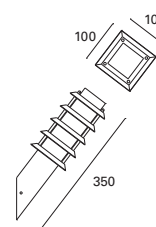

- E27
  Max.20W
  L 140 mm -
  Ø 42 mm
- **V/Hz**
  100-240V
  50-60Hz
- Class I
- 12
- IP55
- IK08
- ✓