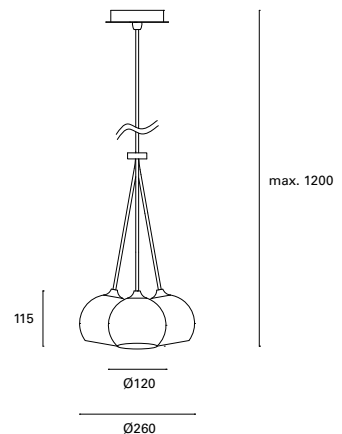

 4

 ✓

*
Ajustable.
Adjustable.
Réglable.

*
Regulable en altura hasta 120 cm.
Height adjustable up to 120 cm.
Réglable en hauteur jusqu'à 120 cm.

Dixie

MAT Aluminio Aluminium Aluminium

Oro Gold Or

Cobre Copper Cuiver