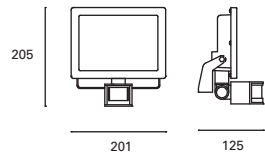

Advance Sensor

MAT Aluminio Aluminium Aluminium

DIF Cristal Glass Verre

Negro Black Noir

* Incluye sensor crepuscular de movimiento. Se puede regular la sensibilidad de detección y el tiempo de encendido (de 5 segundos hasta unos 4 minutos).

It includes light motion sensor. You can adjust the sensitivity of detection and power-on time (5 seconds to about 4 minutes).

Il comprend le mouvement du capteur de lumière. Vous pouvez régler la sensibilité de la détection et le temps de mise sous tension (5 secondes à environ 4 minutes).

W TOTAL 30,8W   **LED** 28W 3100 lm 3000°k
30.000 h   Included 220-240V 50-60Hz   Class I   6   IP44   IK10   180°   ✓

Advance Green

MAT Aluminio Aluminium Aluminium

DIF Cristal Glass Verre

Negro Black Noir

W TOTAL 9,9W   **LED** 8W 470 lm GREEN
30.000 h   Included 110-240V 50-60Hz   Class I   20   IP65   IK08   60° x 60°   180°   0,25 m   ✓

* Luz verde ideal para iluminar jardines. Resistente al agua a presión. Ideal for illuminating gardens with green light. High pressure water resistant. Idéal pour éclairer les jardins avec de la lumière verte. Eau à haute pression résistant.

W TOTAL 32,8W   **LED** 30W 1550 lm GREEN
30.000 h   Included 110-240V 50-60Hz   Class I   6   IP65   IK07   60° x 60°   180°   0,25 m   ✓