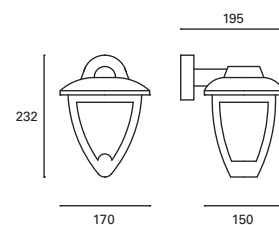

PX-0282-NEG ●

E-27
Max. 40W
L 100 mm -
Ø 60 mm

V/Hz
100-240V
50-60Hz

Clase I

6

IP23

IK08

✓