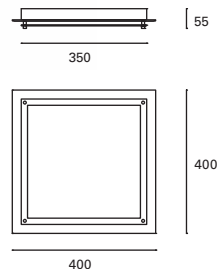

Sofi

MAT Acero
Steel
Acier

DIF Cristal
Glass
Verre

Gris
Grey
Gris

LED

W TOTAL 12,4W
LED 10,5W
1280 lm
3000K
30.000 h
Included 100-240V
50-60Hz
Clase II
5
IP20
✓

LED

DE-0309-CRI

W TOTAL 24,6W
LED 18W
2300 lm
3000K
30.000 h
Included 100-240V
50-60Hz
Clase II
5
IP20
✓