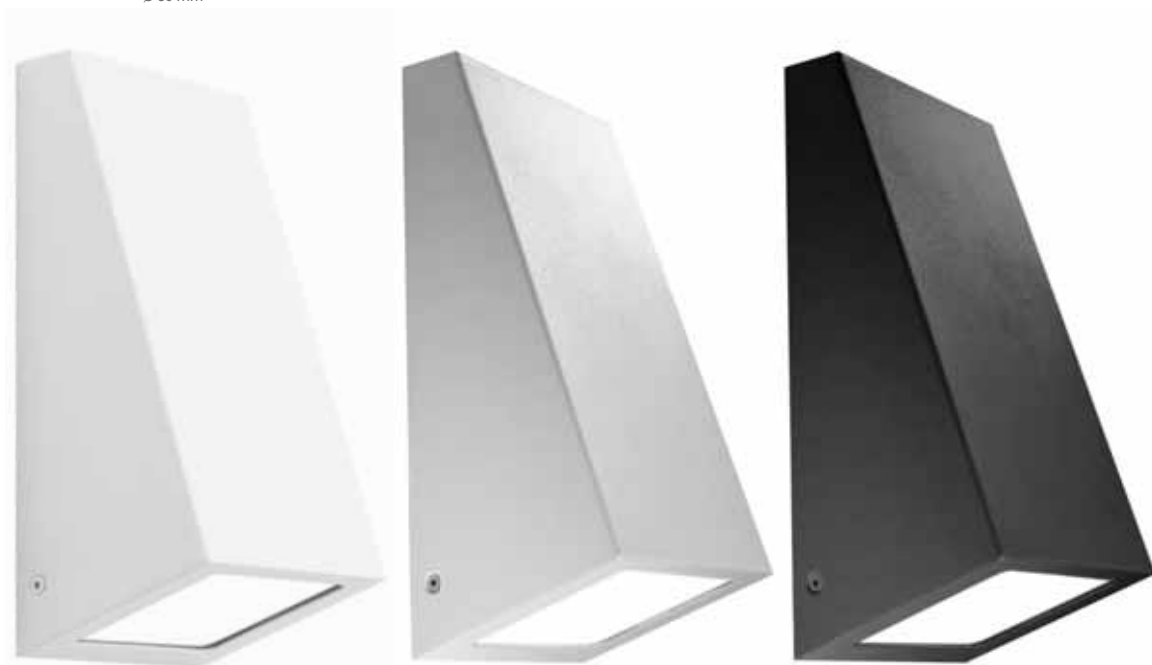

PX-1900-BLA ○
PX-1900-GRI ●
PX-1900-NEG ●

GU10
Max. 35W
L 55 mm -
Ø 50 mm
V/Hz
100-240V
50-60Hz
Class I
20
IP44
IK03
0,2 M
√