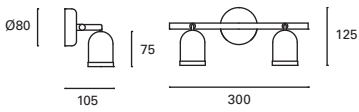

V/Hz
100-240V
50-60Hz
Class I
12
350°
90°

2xGU10 LED
2xMax. 7W
L 54 mm -
Ø 50 mm