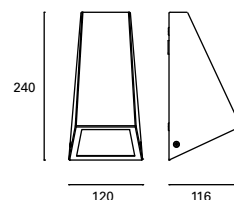

*
Para iluminar sólo hacia abajo.
To light only downward.
Pour allumer seulement à la
baisse.