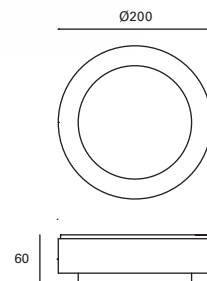

Ideal para instalar en baños gracias a su diseño y prestaciones.
Perfect for bathrooms thanks to its performances and design.
Idéals pour installer sur la salle de bains grâce à sa conception et prestations.