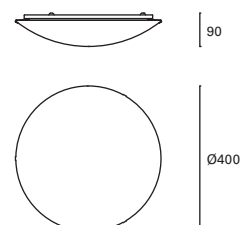

W TOTAL 18,8W
LED 16,2W
1880 lm
3000k

30.000 h

Included
100-240V
50-60Hz

Clase I

5

IP20

✓