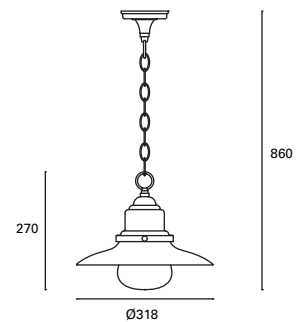

Avenue

MAT Acero Steel Acier

DIF Cristal Glass Verre

● Negro Black Noir

PX-0252-NEG ●

E-27
Max.60W
L 110 mm -
Ø 90 mm

V/Hz
100-240V
50-60Hz

Clase I

IP44

4

✓

E-27
Max.60W
L 110 mm -
Ø 90 mm

V/Hz
100-240V
50-60Hz

Clase I

IP44

4

✓