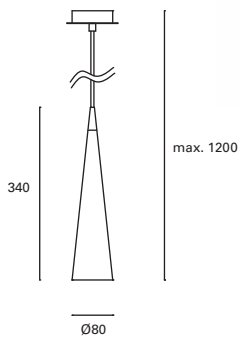

DE-0180-BLA ○
DE-0180-NEG ●

Regulable en altura hasta 120 cm.

Height adjustable up to 120 cm.

Réglable en hauteur jusqu'à 120 cm.

GU10
Max. 7W
L 58 mm -
Ø 50 mm

V/Hz
100-240V
50-60Hz

Class I

12

✓