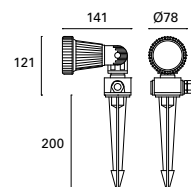

Neo

MAT Policarbonato + ABS
Polycarbonate + ABS
Polycarbonate + ABS

DIF Policarbonato
Polycarbonate
Polycarbonate

Negro
Black
Noir

LED

PX-0374-NEG ●

W TOTAL 6W	LED 4,5W 500 lm 3000°k	50.000 h	Included 100-240V 50-60Hz	Clase I	16	IP65	Sea Side Suitable	90°	Included	✓

Tidian

*

Resistente al agua a presión.
Apto para instalar en primera
línea de mar.

High pressure water resistant.
Suitable for installation close to
the sea.

Eau à haute pression résistant.
Convient pour les installations
en face de la mer.

GU10 Max. 35W L 60 mm - Ø 58 mm	V/Hz 100-240V 50-60Hz	Clase II	20	IP65	Sea Side Suitable	IK07	60°	90°	0,2 M	Included	✓