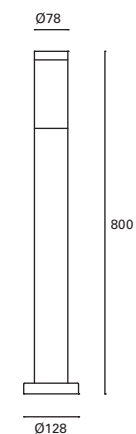

Resistente al agua a presión.
High pressure water resistant.
Eau à haute pression résistant.