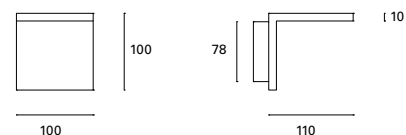

DE-0230-BLA ○

W
TOTAL
6,1W

LED
4,6W
420 lm
3000k

30.000 h

Included
100-240V
50-60Hz

Class II

20

IP20

✓