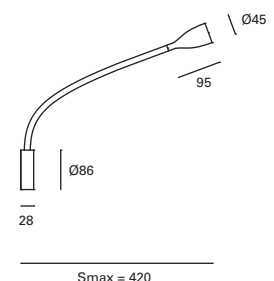

*

Detalles en acabado cromado.

Details in chrome finish.

Détails en finition chrome.