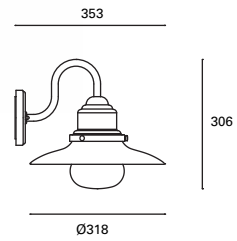

E-27
Max.60W
L 110 mm -
Ø 90 mm
V/Hz
100-240V
50-60Hz
Clase I
IP44
4
✓

PX-0253-NEG ●

E-27
Max.60W
L 110 mm -
Ø 90 mm
V/Hz
100-240V
50-60Hz
Clase I
IP44
4
✓