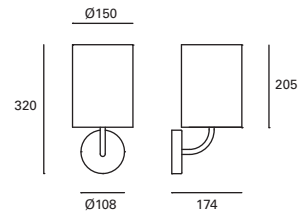

DE-0382-SAT

E-27
Max. 40W
L 180 mm

W TOTAL
2,8W

LED
2,2W
175 lm
3000k

42.000 h

Included
100-240V
50-60Hz

Clase I

6