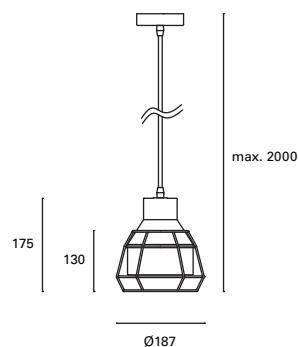

*
Accesorio extraíble.
Removable accessory.
Accessoire amovible.

*
Regulable en altura hasta 200 cm.
Height adjustable up to 200 cm.
Réglable en hauteur jusqu'à 200 cm.

DE-0265-CEM ●

E-27
Max. 60W
L 110 mm -
Ø 110 mm

V/Hz
100-240V
50-60Hz

Clase I

IP20

4

√