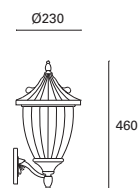

PX-0241-OXI ●

E27
Max. 100W
L 167 mm
 V/Hz
100-240V
50-60Hz
 Class I
 4
 IP23
 IK05
 ✓

PX-0244-OXI ●

E27
Max. 100W
L 167 mm -
Ø 51 mm
 V/Hz
100-240V
50-60Hz
 Class I
 4
 IP23
 IK05
 ✓

PX-0242-OXI ●

1 IK05

PX-0243-OXI ●