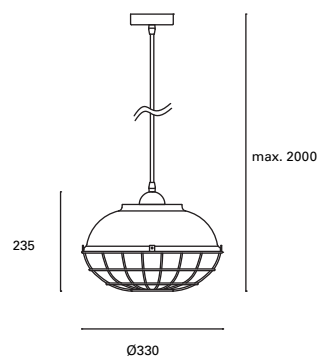

Fire

MAT Acero
Steel
Acier

● Negro
Black
Noir

*
Accesorio extraíble.
Removable accessory.
Accessoire amovible.

*
Regulable en altura hasta 200 cm.
Height adjustable up to 200 cm.
Réglable en hauteur jusqu'à 200 cm.

DE-0266-NEG ●

●
E-27
Max. 60W
L 155 mm
V/Hz
100-240V
50-60Hz
Clase I
IP20
2
√