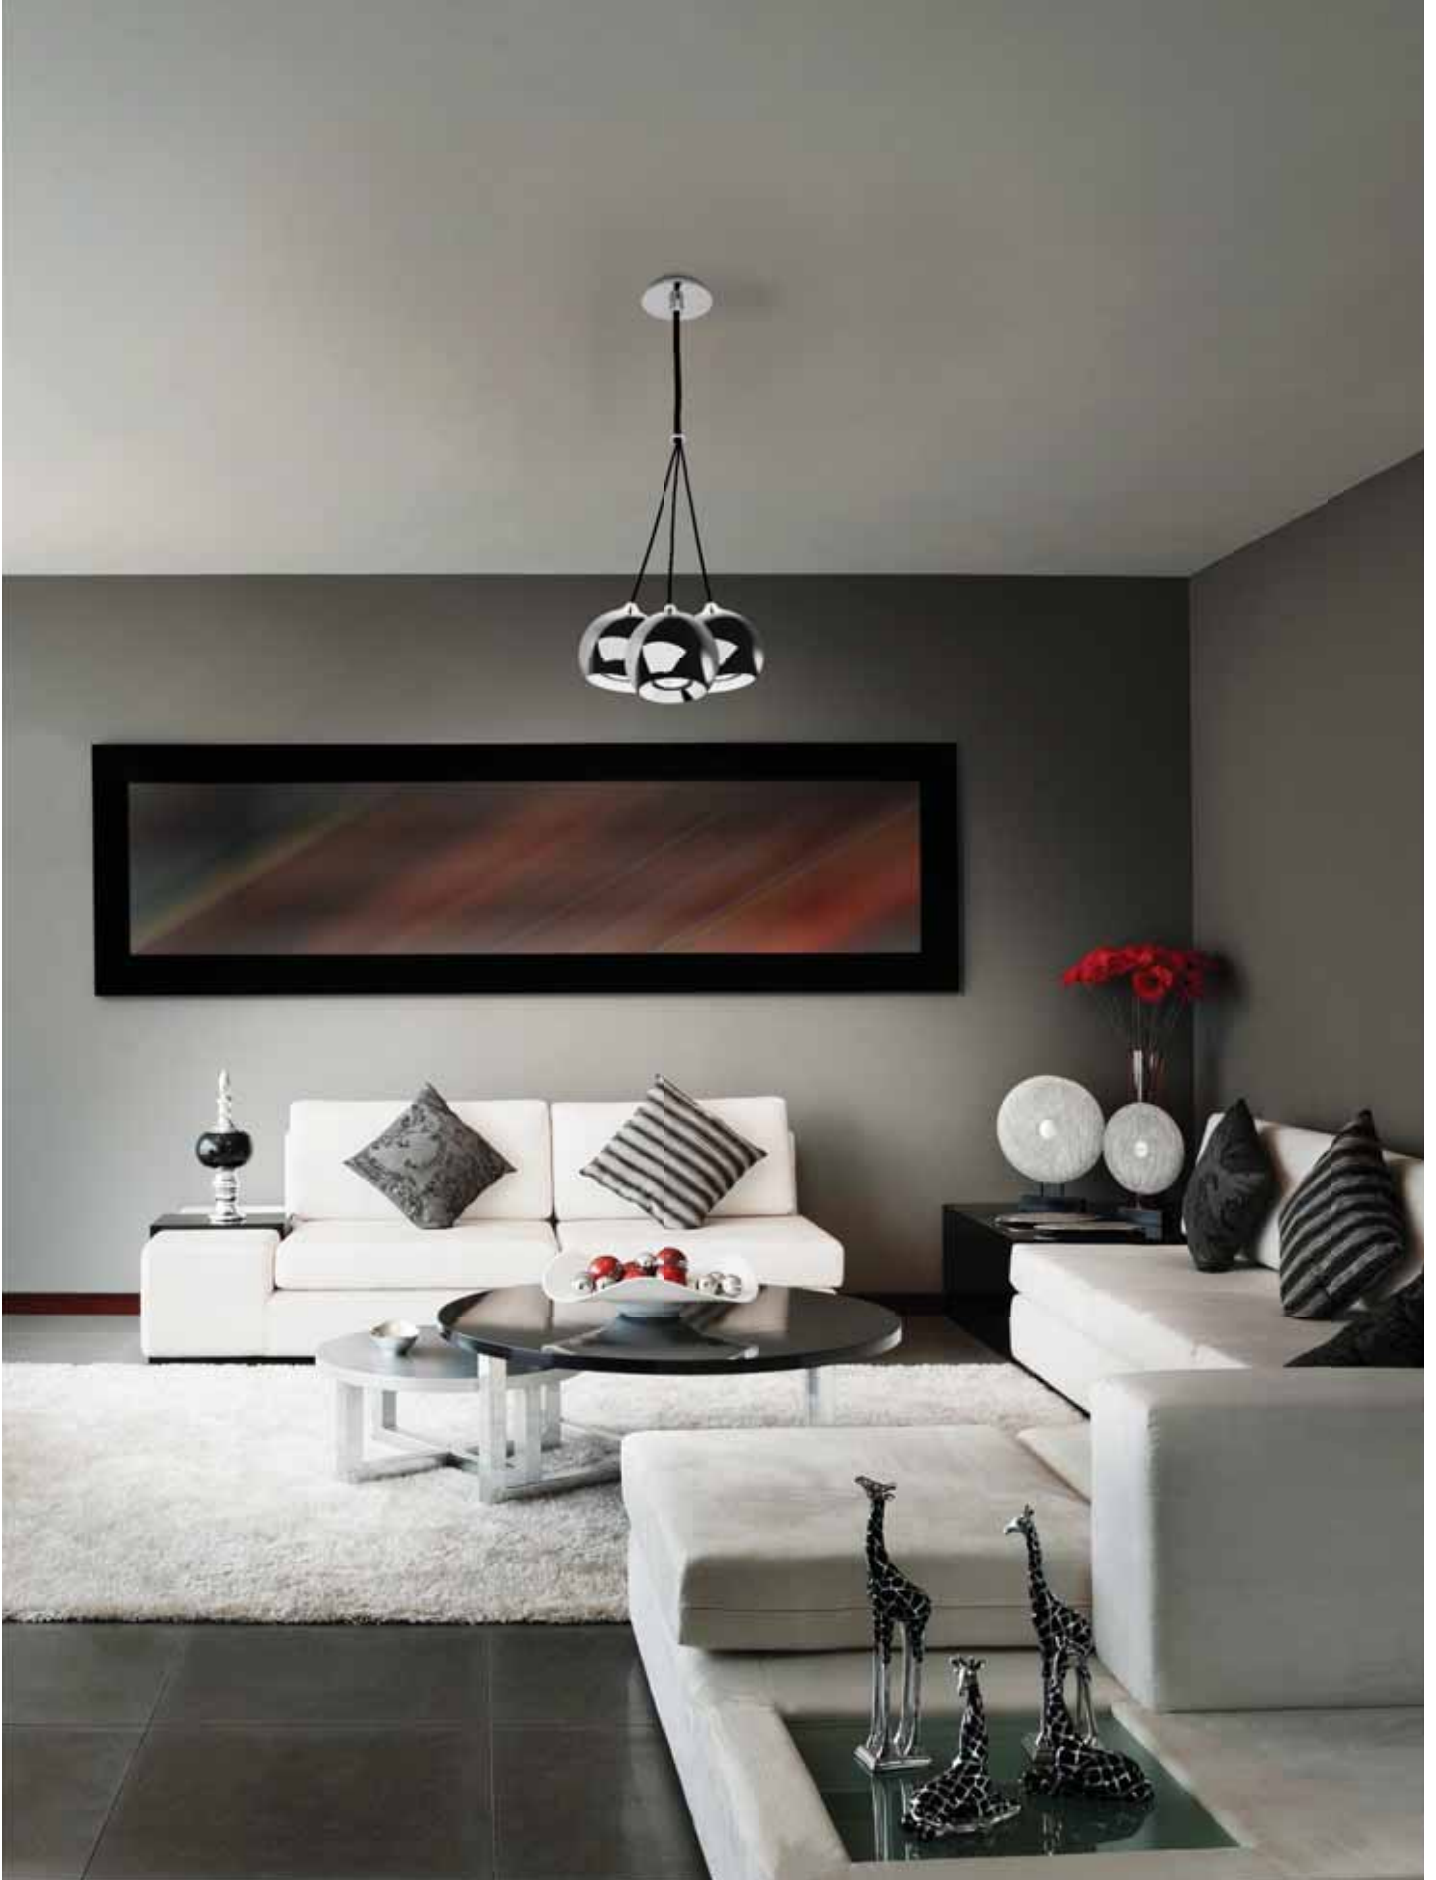

 4

 ✓

*
Ajustable.
Adjustable.
Réglable.

*
Regulable en altura hasta 120 cm.
Height adjustable up to 120 cm.
Réglable en hauteur jusqu'à 120 cm.

Dixie

MAT Aluminio Aluminium Aluminium

Oro Gold Or

Cobre Copper Cuiver