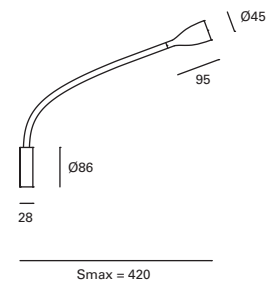

LED

DE-0268-BLA

W
TOTAL
4,3W
LED
3,8W
450 lm
3000k
30.000 h
Included
100-240V
50-60Hz
Clase II
12
IP20
✓