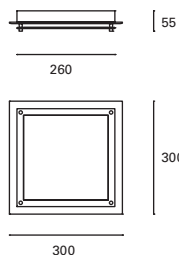

LED

DE-0309-CRI

W TOTAL 24,6W
LED 18W
2300 lm
3000K
30.000 h
Included 100-240V
50-60Hz
Clase II
5
IP20
✓