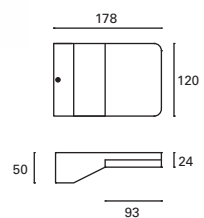

LED

PX-0254-NEG ●

W
TOTAL
8,5W

LED
7,6W
1000 lm
3000°k

⌚
30.000 h

📦
Included
100-240V
50-60Hz

⚡
Clase I

📦
10

💧
IP44

🔧
IK10

🌐
✓