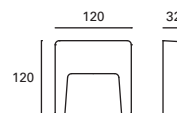

Sea Side
Suitable

✓

Grove

MAT Polycarbonato + ABS
Polycarbonate + ABS
Polycarbonate + ABS

DIF Polycarbonato
Polycarbonate
Polycarbonate

Blanco White Blanc + Gris Grey Gris + Negro Black Noir

PX-0126-NEG ○ + ● + ●