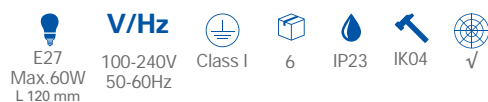

PX-0028-OXI ●

Prisman

MAT
Aluminio
Aluminium
Aluminium

DIF
Polipropileno
Polypropylene
Polypropylène

● Negro
Black
Noir

PX-0282-NEG ●

 E-27
 Max. 40W
 L 100 mm -
 Ø 60 mm

 **V/Hz**
 100-240V
 50-60Hz