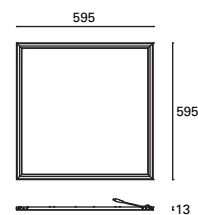

TC-0170-BLA