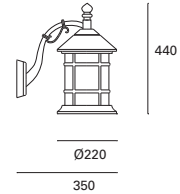

V/Hz
 100-240V
 50-60Hz

 Class I

 4

 IP23

 IK02

 ✓

PX-0026-OXI ●

 E27
 Max. 100W
 L 180 mm