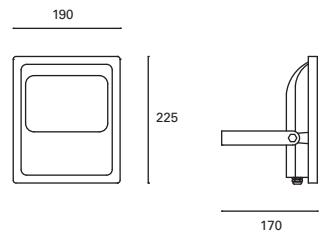

Advance Sensor

MAT Aluminio Aluminium Aluminium

DIF Cristal Glass Verre

Negro Black Noir

* Incluye sensor crepuscular de movimiento. Se puede regular la sensibilidad de detección y el tiempo de encendido (de 5 segundos hasta unos 4 minutos).

It includes light motion sensor. You can adjust the sensitivity of detection and power-on time (5 seconds to about 4 minutes).

Il comprend le mouvement du capteur de lumière. Vous pouvez régler la sensibilité de la détection et le temps de mise sous tension (5 secondes à environ 4 minutes).

W TOTAL 30,8W   **LED** 28W 3100 lm 3000°k
30.000 h   Included 220-240V 50-60Hz   Class I   6   IP44   IK10   180°   ✓

Advance Green

MAT Aluminio Aluminium Aluminium

DIF Cristal Glass Verre

Negro Black Noir

W TOTAL 9,9W   **LED** 8W 470 lm GREEN
30.000 h   Included 110-240V 50-60Hz   Class I   20   IP65   IK08   60° x 60°   180°   0,25 m   ✓

* Luz verde ideal para iluminar jardines. Resistente al agua a presión. Ideal for illuminating gardens with green light. High pressure water resistant. Idéal pour éclairer les jardins avec de la lumière verte. Eau à haute pression résistant.

W TOTAL 32,8W   **LED** 30W 1550 lm GREEN
30.000 h   Included 110-240V 50-60Hz   Class I   6   IP65   IK07   60° x 60°   180°   0,25 m   ✓