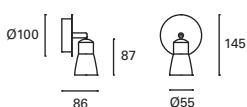

Safran

MAT Acero Steel Acier

Níquel satinado Satin nickel Nickel satiné

*
Detalles en acabado cromado.
Details in chrome finish.
Détails en finition chrome.

DE-0188-SAT

GU10 LED Max. 7W L 54 mm - Ø 50 mm
100-240V 50-60Hz
Class I
24
350°
90°
✓

2xGU10 LED 2xMax. 7W L 54 mm - Ø 50 mm
100-240V 50-60Hz
Class I
12
350°
90°
✓

3xGU10 LED 3xMax. 7W L 54 mm - Ø 50 mm
100-240V 50-60Hz
Class I
12
350°
90°
✓