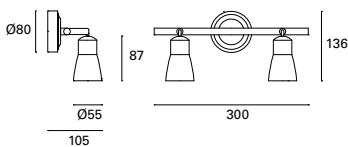

Safran

MAT Acero
Steel
Acier

Marrón
Brown
Brun

GU10 LED
Max.7W
L 54 mm -
Ø 50 mm

V/Hz 100-240V
50-60Hz

Class I

24

350°

90°

✓

2xGU10 LED
2xMax.7W
L 54 mm -
Ø 50 mm

V/Hz 100-240V
50-60Hz

Class I

12

350°

90°

✓

DE-0227-MAR ●

3xGU10 LED
3xMax.7W
L 54 mm -
Ø 50 mm

V/Hz 100-240V
50-60Hz

Class I

12

350°

90°

✓