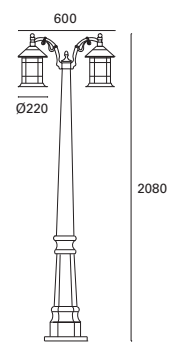

- 2xE27
  2xMax.100W
  L 180 mm
- V/Hz
  100-240V
  50-60Hz
- Class I
- 1
- IP23
- IK02
- ✓