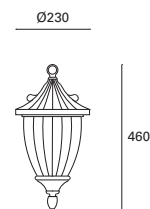

PX-0241-OXI ●

E27
Max. 100W
L 167 mm
 V/Hz
100-240V
50-60Hz
 Class I
 4
 IP23
 IK05
 ✓

PX-0244-OXI ●

E27
Max. 100W
L 167 mm -
Ø 51 mm
 V/Hz
100-240V
50-60Hz
 Class I
 4
 IP23
 IK05
 ✓

PX-0242-OXI ●

1 IK05

PX-0243-OXI ●