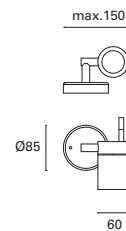

Lord

MAT Acero inoxidable AISI 202
Stainless steel AISI 202
Acier inoxydable AISI 202

DIF Cristal
Glass
Verre

Acero inoxidable
Stainless steel
Acier inoxydable

PX-0273-INO ●

Siluet

MAT Acero inoxidable AISI 304
Stainless steel AISI 304
Acier inoxydable AISI 304

DIF Policarbonato
Polycarbonate
Polycarbonate

Acero inoxidable
Stainless steel
Acier inoxydable

Osaka

MAT Acero
Steel
Acier

DIF Policarbonato
Polycarbonate
Polycarbonate

Marrón óxido
Rusty brown
Marron rouille