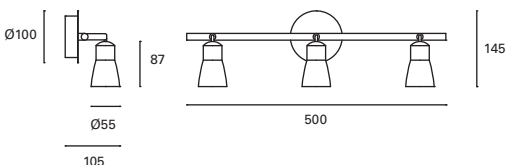

3xGU10 LED 3xMax. 7W L 54 mm - Ø 50 mm
100-240V 50-60Hz
Class I
12
350°
90°
✓