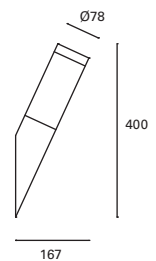

✓

Resistente al agua a presión.
High pressure water resistant.
Eau à haute pression résistant.

- PX-0098-BLA ○
- PX-0098-MAR ●
- PX-0098-ANT ●
- PX-0098-INO ●

	V/Hz					
E27 Max.23W L 167 mm - Ø 55 mm	100-240V 50-60Hz	Class I	12	IP55	IK10	√