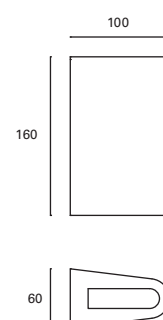

✓

Elix

MAT Acero inoxidable AISI 202
Stainless steel AISI 202
Acier inoxydable AISI 202

DIF Cristal
Glass
Verre

Acero inoxidable
Stainless steel
Acier inoxydable

LED

PX-0251-INO ●

W
TOTAL
7,8W