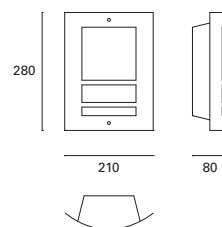

Lord

MAT Acero inoxidable AISI 202
Stainless steel AISI 202
Acier inoxydable AISI 202

DIF Cristal
Glass
Verre

Acero inoxidable
Stainless steel
Acier inoxydable

Siluet

MAT Acero inoxidable AISI 304
Stainless steel AISI 304
Acier inoxydable AISI 304

DIF Policarbonato
Polycarbonate
Polycarbonate

Acero inoxidable
Stainless steel
Acier inoxydable

Osaka

MAT Acero
Steel
Acier

DIF Policarbonato
Polycarbonate
Polycarbonate

Marrón óxido
Rusty brown
Marron rouille