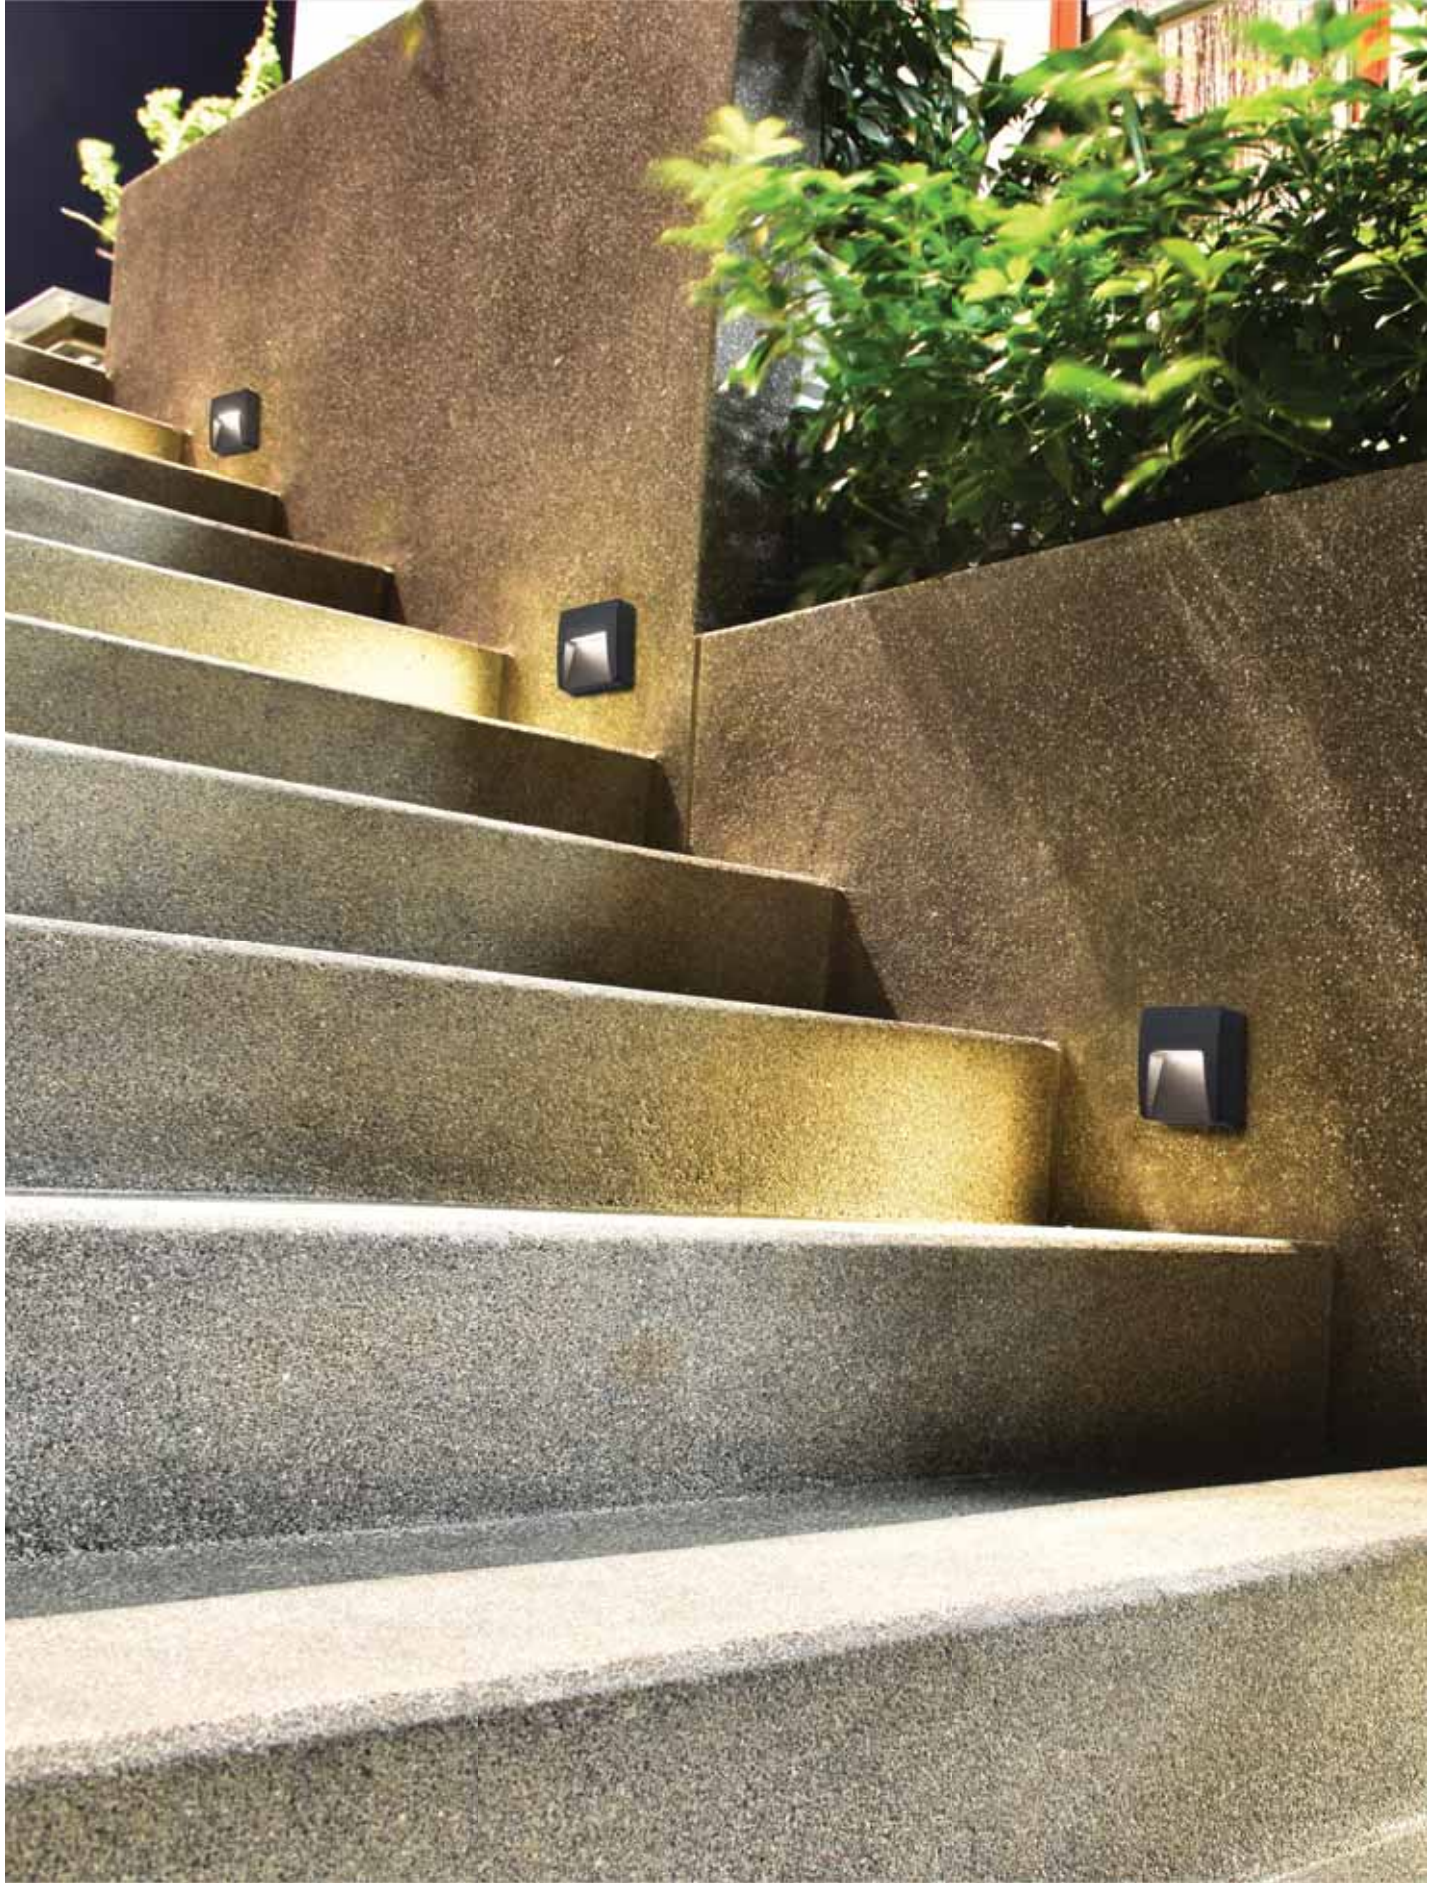

Sea Side
Suitable

✓

Grove

MAT Polycarbonato + ABS
Polycarbonate + ABS
Polycarbonate + ABS

DIF Polycarbonato
Polycarbonate
Polycarbonate

Blanco White Blanc + Gris Grey Gris + Negro Black Noir

PX-0126-NEG ○ + ● + ●