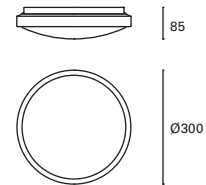

LED

DE-0312-ALU

W TOTAL 13,2W	LED 10,5W 1250 lm 3000°k	30.000 h	Included 100-240V 50-60Hz	Clase I	IP23	6	✓