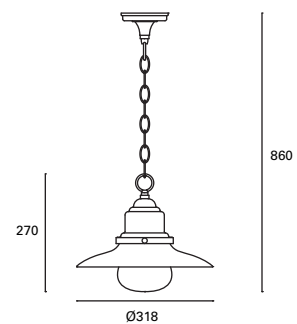

Nube

MAT Acero
Steel
Acier

Rojo teja
Brick red
Rouge tuile

Gris marengo
Charcoal grey
Gris marengo

Blanco
White
Blanc

Regulable en altura hasta 150 cm.
Height adjustable up to 150 cm.
Réglable en hauteur jusqu'à 150 cm.