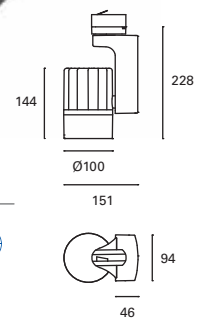

Compatible avec rail triphasé.
Grande efficacité lumineuse
Non compatible avec TC-8000-BLA.

LED

LED

TC-0358-BLA ○
TC-0358-NEG ●

W
TOTAL
38,5W

LED
35W
4000 lm
3000°k

36.000 h

Included