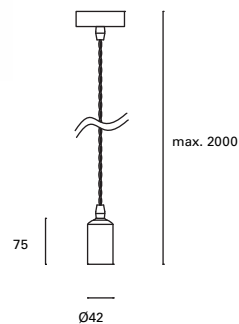

Dixie

MAT Aluminio Aluminium Aluminium

Oro Gold Or

Cobre Copper Cuiver

DE-0267-ORO ●
DE-0267-COR ●

*
Regulable en altura hasta 200 cm.
Height adjustable up to 200 cm.
Réglable en hauteur jusqu'à 200 cm.

E-27 Max.60W
V/Hz 100-240V 50-60Hz
Clase I
IP20
8
√

Linux

MAT Acero Steel Acier

Níquel satinado Satin nickel Nickel satiné

DE-0183-SAT ●

*
Regulable en altura hasta 120 cm.
Height adjustable up to 120 cm.
Réglable en hauteur jusqu'à 120 cm.

GU10 LED Max.7W
V/Hz 100-240V 50-60Hz
Class I
12
√