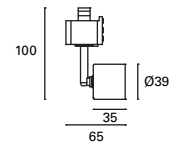

Compatible avec rail monophasé.
Lampes PAR-30 LED conseillées.

Spoty TR

MAT Acero
Steel
Acier

Blanco mate
White matt
Blanc mat

TC-1600-BLA ○

TC-2600-BLA ○

Compatible con carril monofásico.
Compatible with single Phase Track.
Compatible avec rail monophasé.