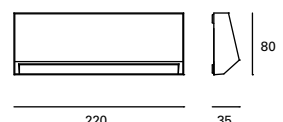

*
PX-0095-GRI:
3 tapas incluidas
PX-0095-GRI:
3 covers included
PX-0095-GRI:
3 couvertures inclus