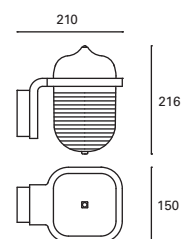

Road

MAT

Aluminio
Aluminium
Aluminium

DIF

Polipropileno
Polypropylene
Polypropylène

●

Negro
Black
Noir

PX-0280-NEG ●

E-27
Max.60W
L 120 mm -
Ø 80 mm

V/Hz
100-240V
50-60Hz

Clase I

12

IP23

IK05

√