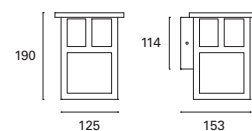

PX-0028-OXI ●

Prisman

MAT
Aluminio
Aluminium
Aluminium

DIF
Polipropileno
Polypropylene
Polypropylène

● Negro
Black
Noir

PX-0282-NEG ●

 E-27
 Max. 40W
 L 100 mm -
 Ø 60 mm

 **V/Hz**
 100-240V
 50-60Hz