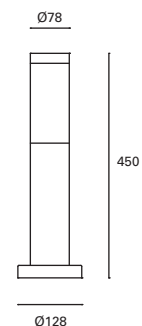

✓

PX-0100-BLA ○
PX-0100-MAR ●
PX-0100-ANT ●
PX-0100-INO ○

E27
 Max. 23W
 L 167 mm -
 Ø 55 mm

V/Hz
 100-240V
 50-60Hz

Class I

4

IP55

IK10