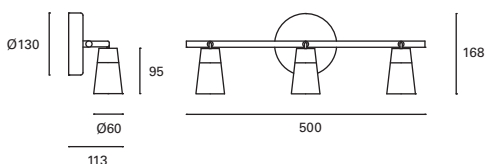

LED
15W
2100 lm
3000°k

30.000 h

Included
100-240V
50-60Hz

Class I

12

28°

350°

90°

✓