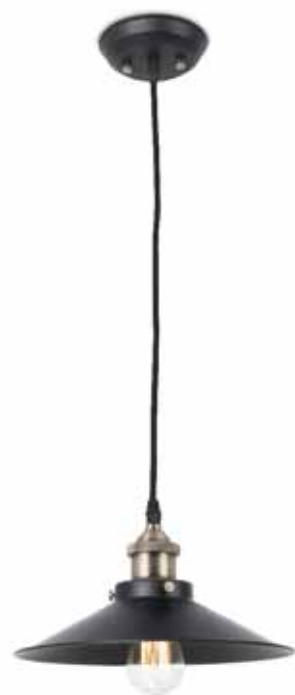

MAT Zamak
Zamak
Zamak

● Negro
Black
Noir

DE-0186-NEG ●

 E-27
Max.60W
  V/Hz
100-240V
50-60Hz
  Clase I
  IP20
  12
  ✓

*
Detalles en acabado patiné.
Details in antique brass finish.
Détails en finition patinée.