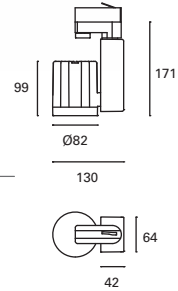

Onyx

MAT Aluminio
Aluminium
Aluminium

DIF Cristal
Glass
Verre

Blanco mate
White matt
Blanc mat

Negro
Black
Noir

LED

LED

TC-0357-BLA ○
TC-0357-NEG ●

W
TOTAL
21W

LED
20W
2000 lm
3000°k

36.000 h

Included

V/Hz
100-240V
50-60Hz

Clase I

12

24°

355°

355°

✓

*

Compatible con carril trifásico.
Alto rendimiento lumínico.
No compatible con TC-8000-BLA.

Compatible with triple PhaseTrack.
High luminous efficiency.
Not compatible with TC-8000-BLA.

Compatible avec rail triphasé.
Grande efficacité lumineuse
Non compatible avec TC-8000-BLA.

LED

LED

TC-0358-BLA ○
TC-0358-NEG ●

W
TOTAL
38,5W

LED
35W
4000 lm
3000°k

36.000 h

Included

V/Hz
100-240V
50-60Hz

Clase I

8

24°

355°

355°

✓