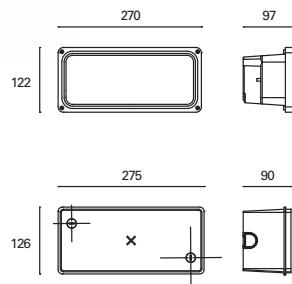

Tidian

MAT Tecnopolímero
Technopolymer
technopolymère

DIF Cristal
Glass
Verre

● Negro
Black
Noir

PX-2000-NEG ●

*
Resistente al agua a presión.
Apto para instalar en primera
línea de mar.

High pressure water resistant.
Suitable for installation close to
the sea.

Résistant à l'eau sous pression.
Convient pour les installations
en face de la mer.

E27
Max.23W
L 140 mm
V/Hz
100-240V
50-60Hz
Class I
6
IP55
Sea Side
Suitable
IK03
Included

Stair

MAT Acero inoxidable AISI 304
Stainless steel AISI 304
Acier inoxydable AISI 304

DIF Policarbonato
Polycarbonate
Polycarbonate

● Acero inoxidable
Stainless steel
Acier inoxydable

LED

PX-0122-INO ●

*
Difusor antideslumbramiento.
Anti-glare diffuser.
Le diffuseur empêche
l'éblouissement.

W
TOTAL
1,3W
LED
1W
150 lm
3000°K
30.000 h
Included
100-240V
50-60Hz
Class II
40
IP54
IK10
0,25 m
Included

108x37 0-20mm