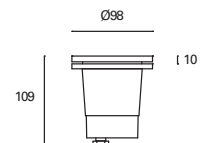

 IK10

 0,5 M

PX-1200-NEG ●

 E27 Par 38
 Max. 60W
 L 140 mm -
 Ø 122 mm

V/Hz
 100-240V
 50-60Hz

 Class I

 6

 IP67