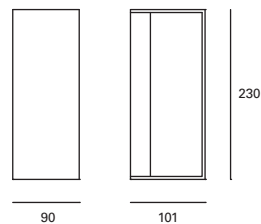

PX-0375-ANT ●
PX-0375-BLA ○

E27
Max.21W
L 90 mm -
Ø 45 mm

V/Hz
100-240V
50-60Hz

Class II

16

IP65

Sea Side Suitable

✓