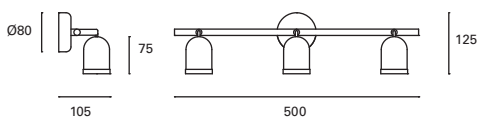

V/Hz
100-240V
50-60Hz
Class I
12
350°
90°

3xGU10 LED
3xMax. 7W
L 54 mm -
Ø 50 mm