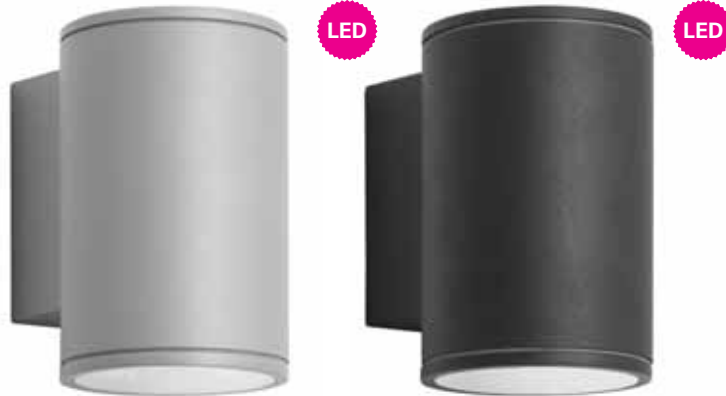

*
 Para iluminar sólo hacia abajo.
 To light only downward.
 Pour allumer seulement à la
 baisse.

Orion

MAT Aluminio
Aluminium
Aluminium

DIF Cristal
Glass
Verre

● Gris
Grey
Gris

● Negro
Black
Noir

PX-0378-GRI ●
PX-0378-NEG ●