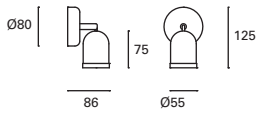

 ✓

Idea

MAT Acero
Steel
Acier

Blanco
White
Blanc

*
Detalles en acabado
cromado.

Details in chrome
finish.

Détails en finition
chrome.

DE-0191-BLA ○