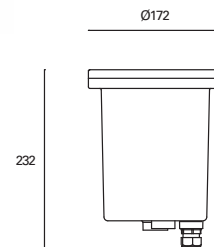

Ideal para instalar en superficies blandas (tierra, césped) que no requieran caja de empotrar. Apto para instalar en primera línea de mar.

Ideal to install on soft surfaces (soil, grass) that do not require embedding box. Suitable for installation close to the sea.

Idéal à installer sur des surfaces molles (sol, de l'herbe) qui ne nécessitent pas la boîte intégration. Convient pour les installations en face de la mer.