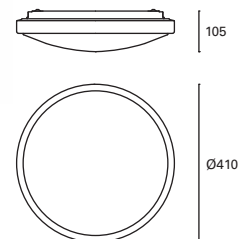

Tempo

MAT Aluminio
Aluminium
Aluminium

DIF Acrílico
Acrylic
Acrylique

Aluminio
Aluminium
Aluminium

LED

DE-0312-ALU

W TOTAL 13,2W	LED 10,5W 1250 lm 3000°k	30.000 h	Included 100-240V 50-60Hz	Clase I	IP23	6	✓

LED

W TOTAL 18,8W	LED 16,2W 1880 lm 3000°k	30.000 h	Included 100-240V 50-60Hz	Clase I	IP23	5	✓

LED

W TOTAL 25,3W	LED 22,8W 2300 lm 3000°k	30.000 h	Included 100-240V 50-60Hz	Clase I	IP23	5	✓