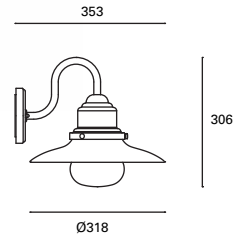

E-27
Max.60W
L 110 mm -
Ø 90 mm

V/Hz
100-240V
50-60Hz

Clase I

IP44

4

✓

PX-0253-NEG ●

E-27
Max.60W
L 110 mm -
Ø 90 mm

V/Hz
100-240V
50-60Hz

Clase I

IP44

4

✓