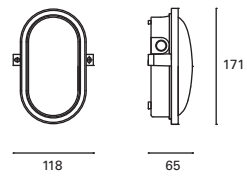

Flash

MAT Policarbonato
Polycarbonate
Polycarbonate

DIF Policarbonato
Polycarbonate
Polycarbonate

Blanco
White
Blanc

Negro
Black
Noir

*
Incluye 3 entradas de cable.
Difusor antideslumbramiento.
Apto para instalar en primera
línea de mar.

3 wire input included.
Anti-glare diffuser.
Suitable for installation close to
the sea.

Comprend 3 entrées de câble.
Le diffuseur empêche
l'éblouissement.
Convient pour les installations en
face de la mer.

PX-0136-NEG ●
PX-0136-BLA ○

W TOTAL 6W	LED 5W 750 lm 4000°K	30.000 h	Included 100-240V 50-60Hz	Class II	16	IP44	Sea Side Suitable	✓